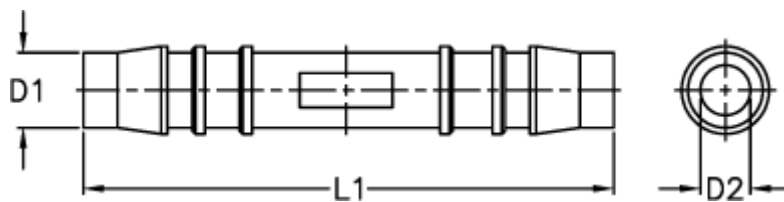

Varenummer: 027508900010

Beskrivelse: Norma slangestuds GS 10

Mål

D1 = 10

D2 = 7.0

L1 = 63.0